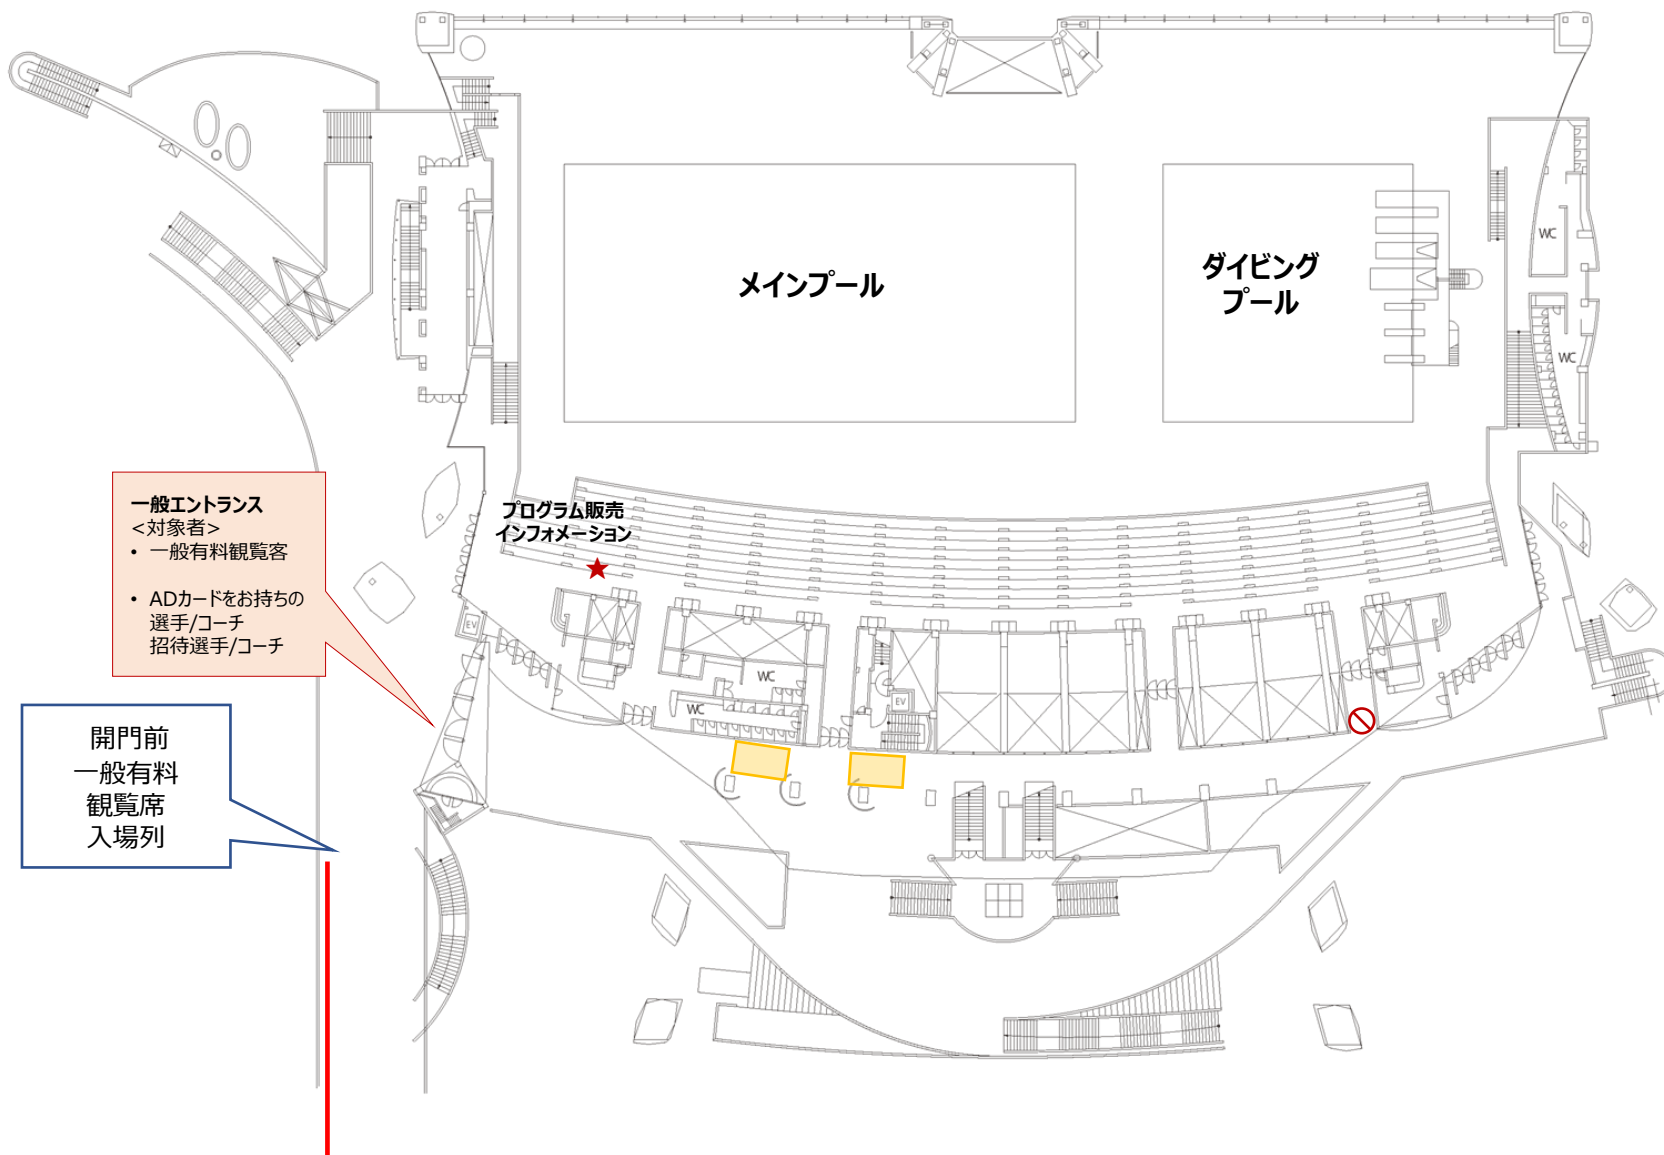

第36回 コナミオープン 水泳競技会 KONAMI OPEN 2020

団体グループ分け

Aグループ	人数	Bグループ	人数	Cグループ	人数	Dグループ	人数
日本大学	15	イトマン	66	スウィン	33	セントラル	41
日大豊山高校	19	中央大学	10	筑波大学	14	明治大学	8
三菱養和SS	13	ドーム	9	JSS	13	VERDI	5
東京DC・桜台	9	アクラブ	6	あかやまSS	11	ダンロップ松戸	5
日大藤沢高校	5	成増ロンド	4	自衛隊	5	Nb	5
VALUE SS	3	武蔵野	3	慶應大学	5	柏洋・柏・江戸川	3
T・HIRO'S	3	警視庁	1	タップ筑波	4	専修大学	4
東京DC	3	infunity SS	1	法政大学	4	山梨学院大学	3
Style1	3	ANAAS	1	野間AC	4	KCC鴨川	2
田柄SC	3	T. I. S	1	おざわSS	2	ベスト熊本	2
日大目黒	2	東急たまがわ	1	KEIO	1	佐伯鶴城	2
TAC	2	上智大学	1	あいおいニッセイ	1	鹿児島県体協	2
ムラスイミグ	2	ロンド上北台	1	三井住友銀行	1	はるおか赤間・原	2
MYS花畑	2			KOKEN	1	Pando	1
SAT雪ヶ谷	2			レッドクイーン	1	長崎南山	1
MTR	2			ツカサドルフィン	1	佐々SS	1
南光SS	2			日清食品	1	BIG宮崎	1
全日空商事	2			全東京大学	1	原田学園SS	1
THE STAR	2			茗水会	1	志布志DC	1
NOK	2					Kit	1
ユウセンロジ	1					SENKO	1
ミズノ	1					AFAS伊那	1
DOSS豊洲	1					アクシー東	1
A&A西東京	1					KTPたけふ	1
京水会	1					ジョイフル	1
						A・セレーナ	1
						守谷インター	1

■ 会場1F

■ 会場2F

第36回 コナミオープン 水泳競技大会
KONAMI OPEN 2020